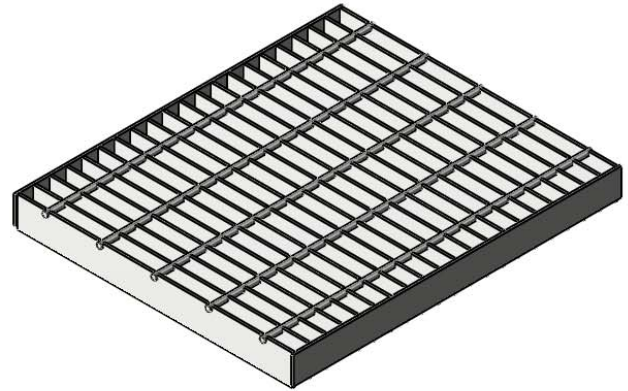

## E1186G

### 18x24 TRAFFIC GRATE