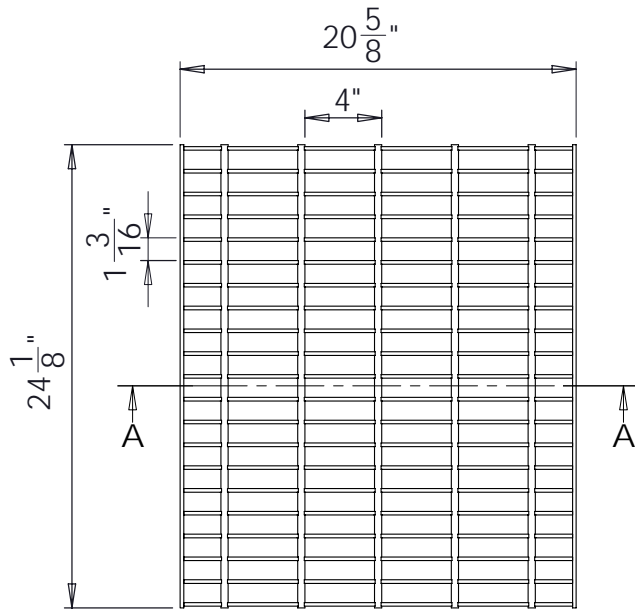

### 18x24 TRAFFIC GRATE